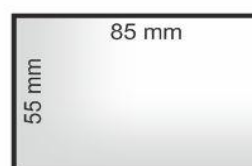

Wizytówka laminowana SOFT TOUCH

karton dwustronnie powlekany 350 g

laminat SOFT TOUCH o aksamitnej delikatnej powłoce

wykonanie projektu lub adaptacja dostarczonego projektu gratis!

90x50 mm - 1 stronna	NAKŁAD	NETTO	BRUTTO
WIZYTOWKA / 1 str / laminat SOFT TOUCH	250	107 zł	132 zł
WIZYTOWKA / 1 str / laminat SOFT TOUCH	500	125 zł	154 zł
WIZYTOWKA / 1 str / laminat SOFT TOUCH	1 000	194 zł	239 zł

90x50 - 2 stronna	NAKŁAD	NETTO	BRUTTO
WIZYTOWKA / 2 str / laminat SOFT TOUCH	250	125 zł	154 zł
WIZYTOWKA / 2 str / laminat SOFT TOUCH	500	138 zł	170 zł
WIZYTOWKA / 2 str / laminat SOFT TOUCH	1 000	216 zł	265 zł

85x55 mm - 1 stronna	NAKŁAD	NETTO	BRUTTO
WIZYTOWKA / 1 str / laminat SOFT TOUCH	250	118 zł	145 zł
WIZYTOWKA / 1 str / laminat SOFT TOUCH	500	132 zł	163 zł
WIZYTOWKA / 1 str / laminat SOFT TOUCH	1 000	206 zł	254 zł

85x55 - 2 stronna	NAKŁAD	NETTO	BRUTTO
WIZYTOWKA / 2 str / laminat SOFT TOUCH	250	125 zł	154 zł
WIZYTOWKA / 2 str / laminat SOFT TOUCH	500	138 zł	170 zł
WIZYTOWKA / 2 str / laminat SOFT TOUCH	1 000	216 zł	265 zł