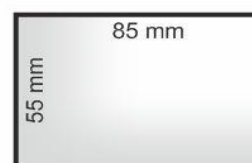

Wizytówka laminowana SOFT TOUCH + lakier wypukły 3D

karton dwustronnie powlekany 350 g

laminat SOFT TOUCH o aksamitnej delikatnej powłoce+ lakier błyszczący wypukły 3D

wykonanie projektu lub adaptacja dostarczonego projektu gratis!

90x50 mm - 1 stronna	NAKŁAD	NETTO	BRUTTO
WIZYTOWKA / 1 str / laminat SOFT TOUCH	250	162 zł	200 zł
WIZYTOWKA / 1 str / laminat SOFT TOUCH	500	242 zł	298 zł
WIZYTOWKA / 1 str / laminat SOFT TOUCH	1 000	373 zł	459 zł

90x50 - 2 stronna	NAKŁAD	NETTO	BRUTTO
WIZYTOWKA / 2 str / laminat SOFT TOUCH	250	222 zł	273 zł
WIZYTOWKA / 2 str / laminat SOFT TOUCH	500	293 zł	360 zł
WIZYTOWKA / 2 str / laminat SOFT TOUCH	1 000	433 zł	533 zł

85x55 mm - 1 stronna	NAKŁAD	NETTO	BRUTTO
WIZYTOWKA / 1 str / laminat SOFT TOUCH	250	179 zł	220 zł
WIZYTOWKA / 1 str / laminat SOFT TOUCH	500	293 zł	360 zł
WIZYTOWKA / 1 str / laminat SOFT TOUCH	1 000	433 zł	533 zł

85x55 - 2 stronna	NAKŁAD	NETTO	BRUTTO
WIZYTOWKA / 2 str / laminat SOFT TOUCH	250	179 zł	220 zł
WIZYTOWKA / 2 str / laminat SOFT TOUCH	500	293 zł	360 zł
WIZYTOWKA / 2 str / laminat SOFT TOUCH	1 000	433 zł	533 zł