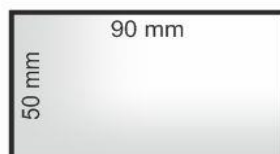

90x50 mm - 1 stronna	NAKŁAD	NETTO	BRUTTO
WIZYTOWKA / 1 str / laminat matowy + lakier 3D	250	141 zł	174 zł
WIZYTOWKA / 1 str / laminat matowy + lakier 3D	500	212 zł	261 zł
WIZYTOWKA / 1 str / laminat matowy + lakier 3D	1 000	325 zł	400 zł

90x50 - 2 stronna	NAKŁAD	NETTO	BRUTTO
WIZYTOWKA / 2 str / laminat matowy + lakier 3D	250	148 zł	183 zł
WIZYTOWKA / 2 str / laminat matowy + lakier 3D	500	231 zł	284 zł
WIZYTOWKA / 2 str / laminat matowy + lakier 3D	1 000	355 zł	436 zł

85x55 mm - 1 stronna	NAKŁAD	NETTO	BRUTTO
WIZYTOWKA / 1 str / laminat matowy + lakier 3D	250	162 zł	200 zł
WIZYTOWKA / 1 str / laminat matowy + lakier 3D	500	231 zł	284 zł
WIZYTOWKA / 1 str / laminat matowy + lakier 3D	1 000	356 zł	438 zł

85x55 - 2 stronna	NAKŁAD	NETTO	BRUTTO
WIZYTOWKA / 2 str / laminat matowy + lakier 3D	250	180 zł	221 zł
WIZYTOWKA / 2 str / laminat matowy + lakier 3D	500	272 zł	335 zł
WIZYTOWKA / 2 str / laminat matowy + lakier 3D	1 000	423 zł	520 zł