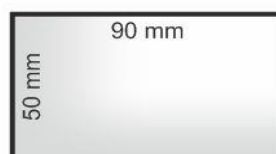

Wizytówka standardowa

karton dwustronnie powlekany 350 g

wykonanie projektu lub adaptacja dostarczonego projektu gratis!

Wizytówka standard to kompromis pomiędzy wysoką jakością druku a ceną wykonana drukiem offsetowym to dużo wyższą jakość w odróżnieniu od standardowego druku cyfrowego