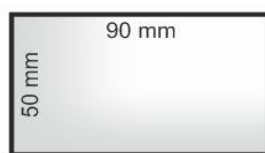

90x50 mm - 1 stronna	NAKŁAD	NETTO	BRUTTO
WIZYTOWKA / 1 str / laminat błyszczący	500	87 zł	108 zł
WIZYTOWKA / 1 str / laminat błyszczący	1 000	136 zł	168 zł
WIZYTOWKA / 1 str / laminat błyszczący	2 000	218 zł	268 zł