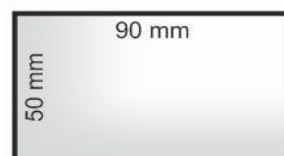

Wizytówka laminowana SOFT TOUCH

karton dwustronnie powlekany 350 g

laminat SOFT TOUCH o aksamitnej delikatnej powłoce

wykonanie projektu lub adaptacja dostarczonego projektu gratis!

90x50 mm - 1 stronna	NAKŁAD	NETTO	BRUTTO
WIZYTOWKA / 1 str / laminat SOFT TOUCH	250	107 zł	132 zł
WIZYTOWKA / 1 str / laminat SOFT TOUCH	500	125 zł	154 zł
WIZYTOWKA / 1 str / laminat SOFT TOUCH	1 000	194 zł	239 zł

90x50 - 2 stronna	NAKŁAD	NETTO	BRUTTO
WIZYTOWKA / 2 str / laminat SOFT TOUCH	250	125 zł	154 zł
WIZYTOWKA / 2 str / laminat SOFT TOUCH	500	138 zł	170 zł
WIZYTOWKA / 2 str / laminat SOFT TOUCH	1 000	216 zł	265 zł

85x55 mm - 1 stronna	NAKŁAD	NETTO	BRUTTO
WIZYTOWKA / 1 str / laminat SOFT TOUCH	250	118 zł	145 zł
WIZYTOWKA / 1 str / laminat SOFT TOUCH	500	132 zł	163 zł
WIZYTOWKA / 1 str / laminat SOFT TOUCH	1 000	206 zł	254 zł

85x55 - 2 stronna	NAKŁAD	NETTO	BRUTTO
WIZYTOWKA / 2 str / laminat SOFT TOUCH	250	125 zł	154 zł
WIZYTOWKA / 2 str / laminat SOFT TOUCH	500	138 zł	170 zł
WIZYTOWKA / 2 str / laminat SOFT TOUCH	1 000	216 zł	265 zł