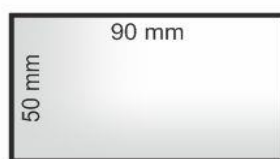

90x50 mm - 1 stronna	NAKŁAD	NETTO	BRUTTO
WIZYTOWKA / 1 str / laminat matowy	250	64 zł	79 zł
WIZYTOWKA / 1 str / laminat matowy	500	84 zł	103 zł
WIZYTOWKA / 1 str / laminat matowy	1 000	124 zł	153 zł
WIZYTOWKA / 1 str / laminat matowy	2 000	218 zł	268 zł

90x50 - 2 stronna	NAKŁAD	NETTO	BRUTTO
WIZYTOWKA / 2 str / laminat matowy	250	87 zł	108 zł
WIZYTOWKA / 2 str / laminat matowy	500	95 zł	116 zł
WIZYTOWKA / 2 str / laminat matowy	1 000	144 zł	177 zł
WIZYTOWKA / 2 str / laminat matowy	2 000	258 zł	317 zł

85x55 mm - 1 stronna	NAKŁAD	NETTO	BRUTTO
WIZYTOWKA / 1 str / laminat matowy	250	64 zł	79 zł
WIZYTOWKA / 1 str / laminat matowy	500	92 zł	114 zł
WIZYTOWKA / 1 str / laminat matowy	1 000	134 zł	165 zł
WIZYTOWKA / 1 str / laminat matowy	2 000	222 zł	273 zł

85x55 - 2 stronna	NAKŁAD	NETTO	BRUTTO
WIZYTOWKA / 2 str / laminat matowy	250	87 zł	108 zł
WIZYTOWKA / 2 str / laminat matowy	500	123 zł	152 zł
WIZYTOWKA / 2 str / laminat matowy	1 000	144 zł	177 zł
WIZYTOWKA / 2 str / laminat matowy	2 000	260 zł	320 zł