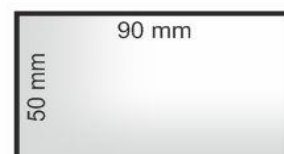

Wizytówka laminowana SOFT TOUCH + lakier wypukły 3D

karton dwustronnie powlekany 350 g

laminat SOFT TOUCH o aksamitnej delikatnej powłoce+ lakier błyszczący wypukły 3D

wykonanie projektu lub adaptacja dostarczonego projektu gratis!

90x50 mm - 1 stronna	NAKŁAD	NETTO	BRUTTO
WIZYTOWKA / 1 str / laminat SOFT TOUCH	250	162 zł	200 zł
WIZYTOWKA / 1 str / laminat SOFT TOUCH	500	242 zł	298 zł
WIZYTOWKA / 1 str / laminat SOFT TOUCH	1 000	373 zł	459 zł

90x50 - 2 stronna	NAKŁAD	NETTO	BRUTTO
WIZYTOWKA / 2 str / laminat SOFT TOUCH	250	222 zł	273 zł
WIZYTOWKA / 2 str / laminat SOFT TOUCH	500	293 zł	360 zł
WIZYTOWKA / 2 str / laminat SOFT TOUCH	1 000	433 zł	533 zł

85x55 mm - 1 stronna	NAKŁAD	NETTO	BRUTTO
WIZYTOWKA / 1 str / laminat SOFT TOUCH	250	179 zł	220 zł
WIZYTOWKA / 1 str / laminat SOFT TOUCH	500	293 zł	360 zł
WIZYTOWKA / 1 str / laminat SOFT TOUCH	1 000	433 zł	533 zł

85x55 - 2 stronna	NAKŁAD	NETTO	BRUTTO
WIZYTOWKA / 2 str / laminat SOFT TOUCH	250	179 zł	220 zł
WIZYTOWKA / 2 str / laminat SOFT TOUCH	500	293 zł	360 zł
WIZYTOWKA / 2 str / laminat SOFT TOUCH	1 000	433 zł	533 zł