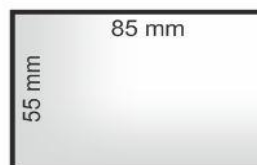

Wizytówka standardowa

karton dwustronnie powlekany 350 g

wykonanie projektu lub adaptacja dostarczonego projektu gratis!

Wizytówka standard to kompromis pomiędzy wysoką jakością druku a ceną wykonana drukiem offsetowym to dużo wyższą jakość w odróżnieniu od standardowego druku cyfrowego

90x50 mm - 1 stronna	NAKŁAD	NETTO	BRUTTO
WIZYTOWKA / 1 str / standard	250	60 zł	73 zł
WIZYTOWKA / 1 str / standard	500	75 zł	92 zł
WIZYTOWKA / 1 str / standard	1 000	99 zł	122 zł
WIZYTOWKA / 1 str / standard	2 000	143 zł	176 zł