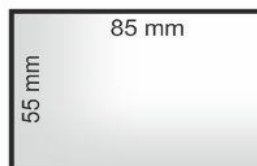

90x50 mm - 1 stronna	NAKŁAD	NETTO	BRUTTO
WIZYTOWKA / 1 str / laminat matowy	250	64 zł	79 zł
WIZYTOWKA / 1 str / laminat matowy	500	84 zł	103 zł
WIZYTOWKA / 1 str / laminat matowy	1 000	124 zł	153 zł
WIZYTOWKA / 1 str / laminat matowy	2 000	218 zł	268 zł

90x50 - 2 stronna	NAKŁAD	NETTO	BRUTTO
WIZYTOWKA / 2 str / laminat matowy	250	87 zł	108 zł
WIZYTOWKA / 2 str / laminat matowy	500	95 zł	116 zł
WIZYTOWKA / 2 str / laminat matowy	1 000	144 zł	177 zł
WIZYTOWKA / 2 str / laminat matowy	2 000	258 zł	317 zł

85x55 mm - 1 stronna	NAKŁAD	NETTO	BRUTTO
WIZYTOWKA / 1 str / laminat matowy	250	64 zł	79 zł
WIZYTOWKA / 1 str / laminat matowy	500	92 zł	114 zł
WIZYTOWKA / 1 str / laminat matowy	1 000	134 zł	165 zł
WIZYTOWKA / 1 str / laminat matowy	2 000	222 zł	273 zł

85x55 - 2 stronna	NAKŁAD	NETTO	BRUTTO
WIZYTOWKA / 2 str / laminat matowy	250	87 zł	108 zł
WIZYTOWKA / 2 str / laminat matowy	500	123 zł	152 zł
WIZYTOWKA / 2 str / laminat matowy	1 000	144 zł	177 zł
WIZYTOWKA / 2 str / laminat matowy	2 000	260 zł	320 zł